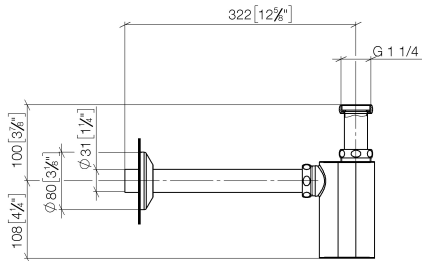

10 040 970

• rosetta Ø 80 mm

	Ottone spazzolato (Oro 23k)	10 040 970-28
	Cromato	10 040 970-00
	Platinato spazzolato	10 040 970-06
	Platinato	10 040 970-08
	Ottone (Oro 23k)	10 040 970-09
	Dark Chrome	10 040 970-19
	Champagne spazzolato (Oro 22k)	10 040 970-46
	Champagne (Oro 22k)	10 040 970-47
	Dark Platinum spazzolato	10 040 970-99

10 040 970

mm [inches]

10 040 970

Parts for other finishes can be found here: Cromato

### Elenco delle parti di ricambio

N.	Codice articolo	Denominazione	Quantità necessaria	Tempo di produzione
1	09 28 23 005-28	Tubo Ø 32 x 0,75 x 110 mm - Ottone spazzolato (Oro 23k)	1	20
2	09 14 05 017 90	guarnizione	1	2
3	09 23 30 015-28	dado	3	20
4	09 28 10 003 90	anello	1	2
5	09 14 05 016 90	Guarnizione NBR 70 39,0 x 29,0 x 2,0 mm -	2	2
6	09 28 23 006 90	tubo	1	2
7	09 19 22 080-28	scatola	1	60
8	09 28 23 002-28	tubo	1	20
9	90 27 01 015 00-28	rosetta	1	-