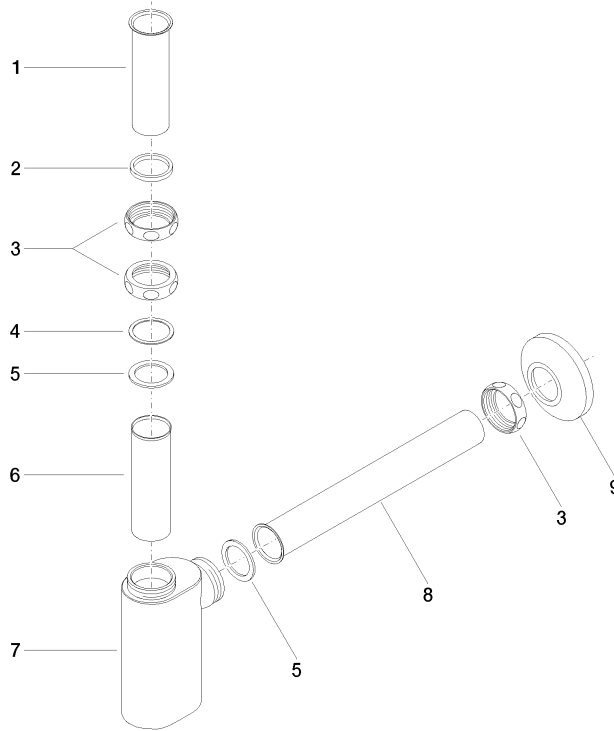

10 040 970

• rosetta Ø 80 mm

	Ottone spazzolato (Oro 23k)	10 040 970-28
	Cromato	10 040 970-00
	Platinato spazzolato	10 040 970-06
	Platinato	10 040 970-08
	Ottone (Oro 23k)	10 040 970-09
	Dark Chrome	10 040 970-19
	Champagne spazzolato (Oro 22k)	10 040 970-46
	Champagne (Oro 22k)	10 040 970-47
	Dark Platinum spazzolato	10 040 970-99

10 040 970

mm [inches]

10 040 970

Parts for other finishes can be found here: Cromato

### Elenco delle parti di ricambio

N.	Codice articolo	Denominazione	Quantità necessaria	Tempo di produzione
1	09 28 23 005-28	Tubo Ø 32 x 0,75 x 110 mm - Ottone spazzolato (Oro 23k)	1	20
2	09 14 05 017 90	guarnizione	1	2
3	09 23 30 015-28	dado	3	20
4	09 28 10 003 90	anello	1	2
5	09 14 05 016 90	Guarnizione NBR 70 39,0 x 29,0 x 2,0 mm -	2	2
6	09 28 23 006 90	tubo	1	2
7	09 19 22 080-28	scatola	1	60
8	09 28 23 002-28	tubo	1	20
9	90 27 01 015 00-28	rosetta	1	-